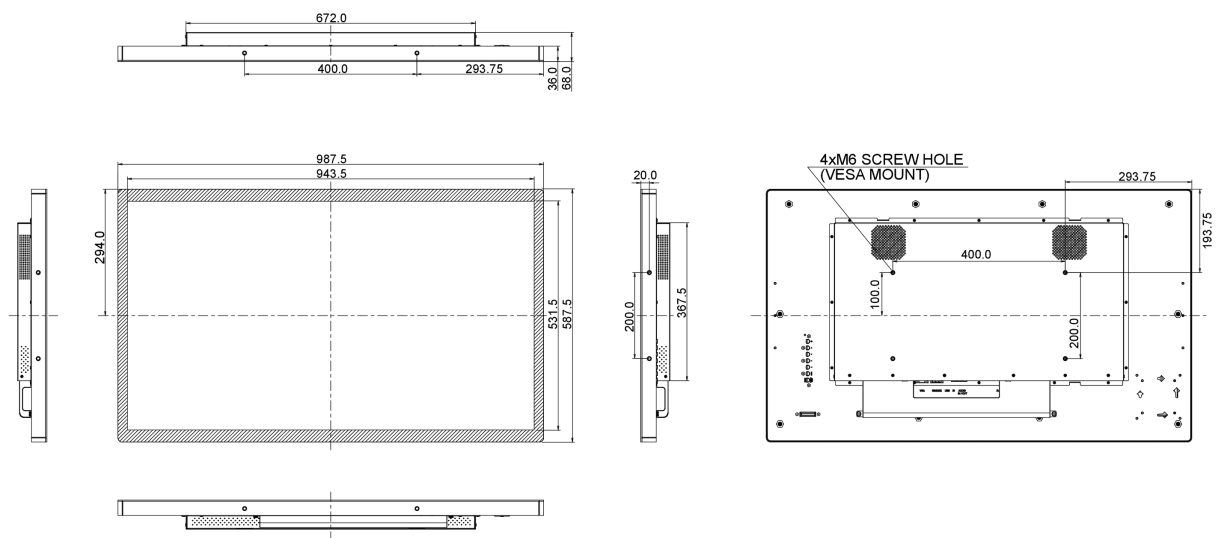

06 ASPECTOS MECÁNICOS

Orientación	Horizontal, vertical, boca arriba
Montaje VESA	400 x 200mm
Mini PC mount	NUC INTEL
Rango de temperatura de funcionamiento	0°C - 40°C
Rango de temperatura de almacenamiento	- 20°C - 60°C

09 SOSTENIBILIDAD

Certificados	CB, CE, TÜV-Bauart, EAC, cULus
Clase de eficiencia energética	A
Otros	REACH SVHC por encima de 0.1% de plomo

10 DIMENSIONES / PESO

Producto dimensiones W x H x D	987.5 x 587.7 x 68mm
Peso (sin caja)	21.6kg
Código EAN	4948570117222